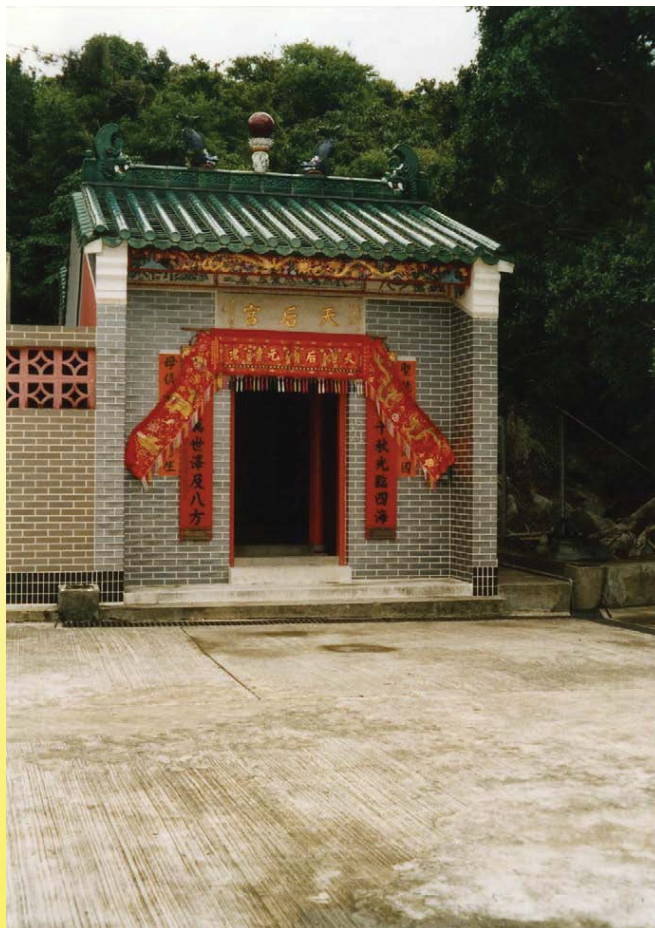

大嶼山沙螺灣天后宮
Tin Hau Temple, Sha Lo Wan, Lantau Island

Number 1273

大嶼山沙螺灣天后宮
Tin Hau Temple, Sha Lo Wan, Lantau Island

Number 1273