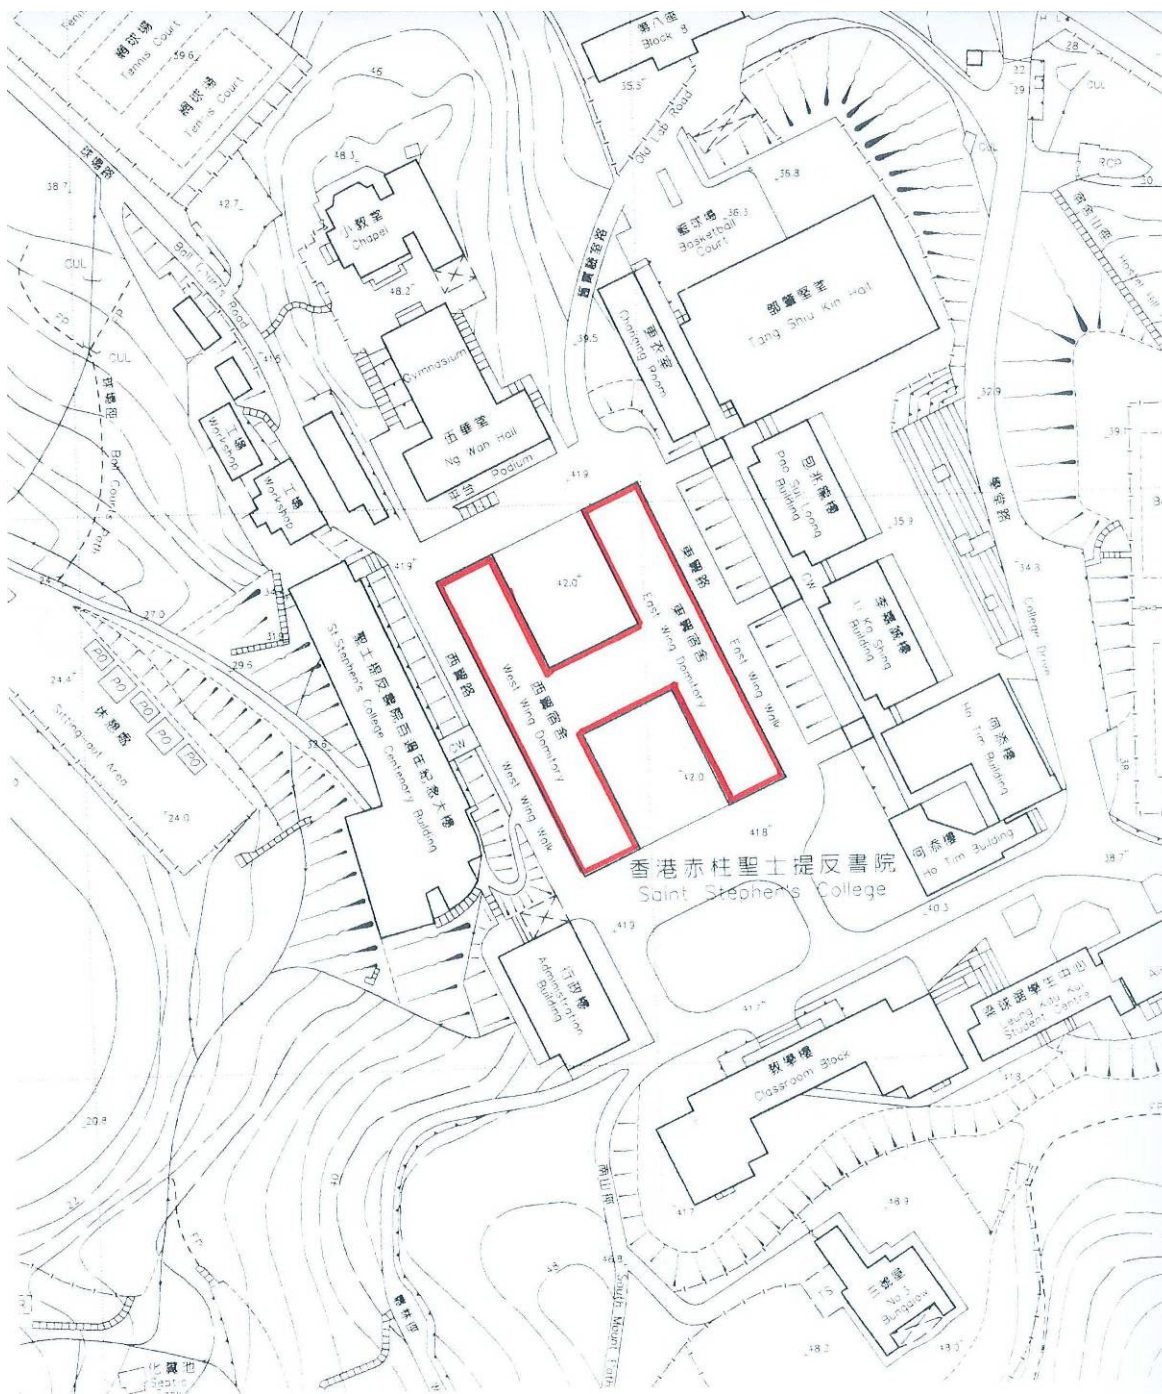

擬宣布為古蹟的聖士提反書院的書院大樓範圍

圖中以紅線劃定的範圍為擬議古蹟的範圍。