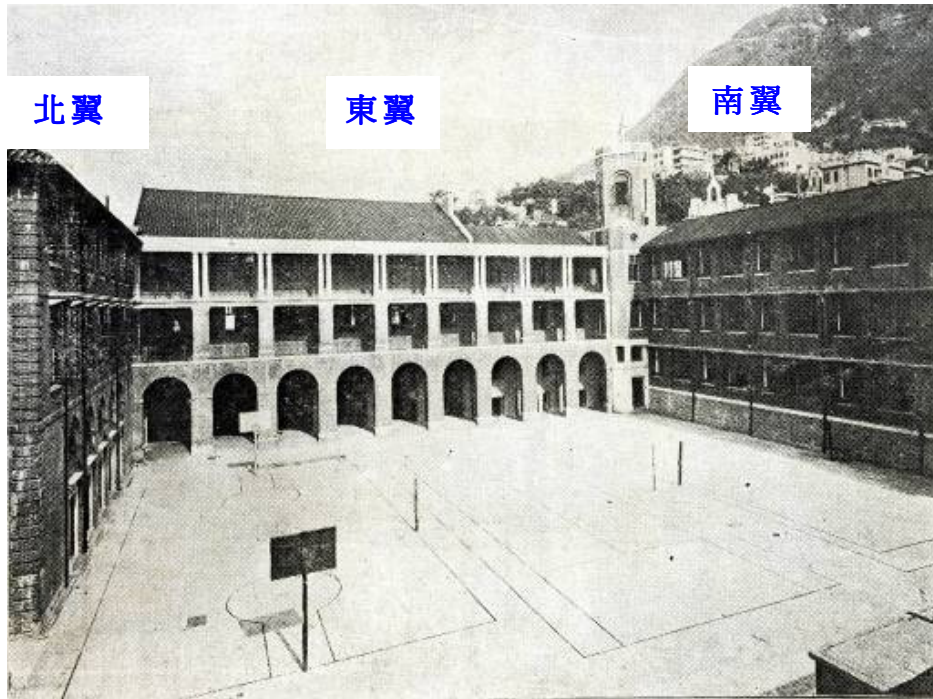

香港般咸道 63 A 號英皇書院的照片

校舍

正門入口

照片攝於一九三三年之前<sup>1</sup>

現貌

<sup>1</sup> King's College. *King's College: Prospectus for 1933* (Hong Kong: South China Morning Post, Ltd., 1933).

東翼

照片攝於一九三三年之前<sup>1</sup>

## 南翼

從露天操場望向校舍的景觀

從面向般咸道的學校花園望向校舍的景觀

北翼

承托北翼的舊花崗石擋土牆

內部

北翼體育館的照片攝於一九三三年之前<sup>1</sup>

現貌

東翼禮堂的照片攝於一九三三年之前<sup>1</sup>

現貌