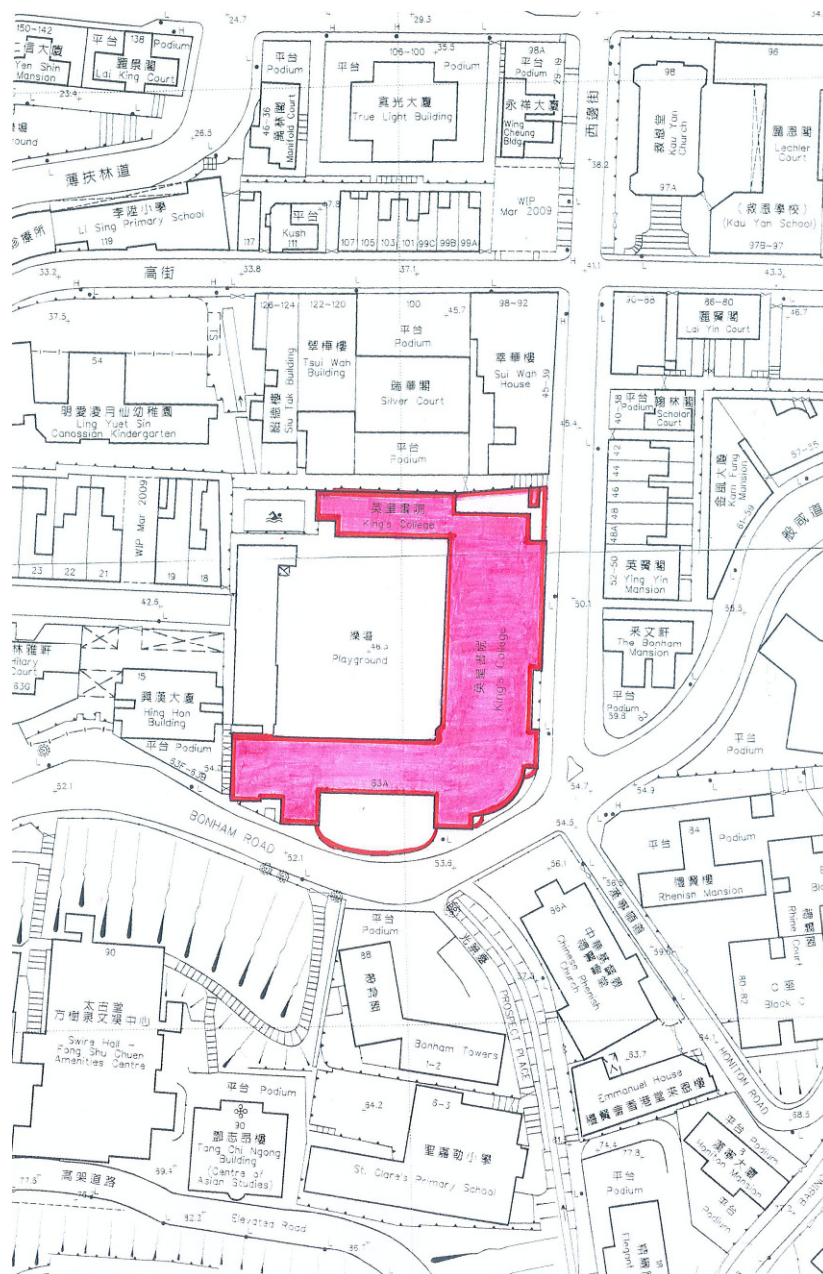

### 英皇書院擬宣布為古蹟的範圍

圖中以紅線標示並以粉紅色著色的校舍東翼、南翼和北翼範圍，以及毗連以紅線標示的舊擋土牆和圍牆，皆為擬議古蹟的範圍。