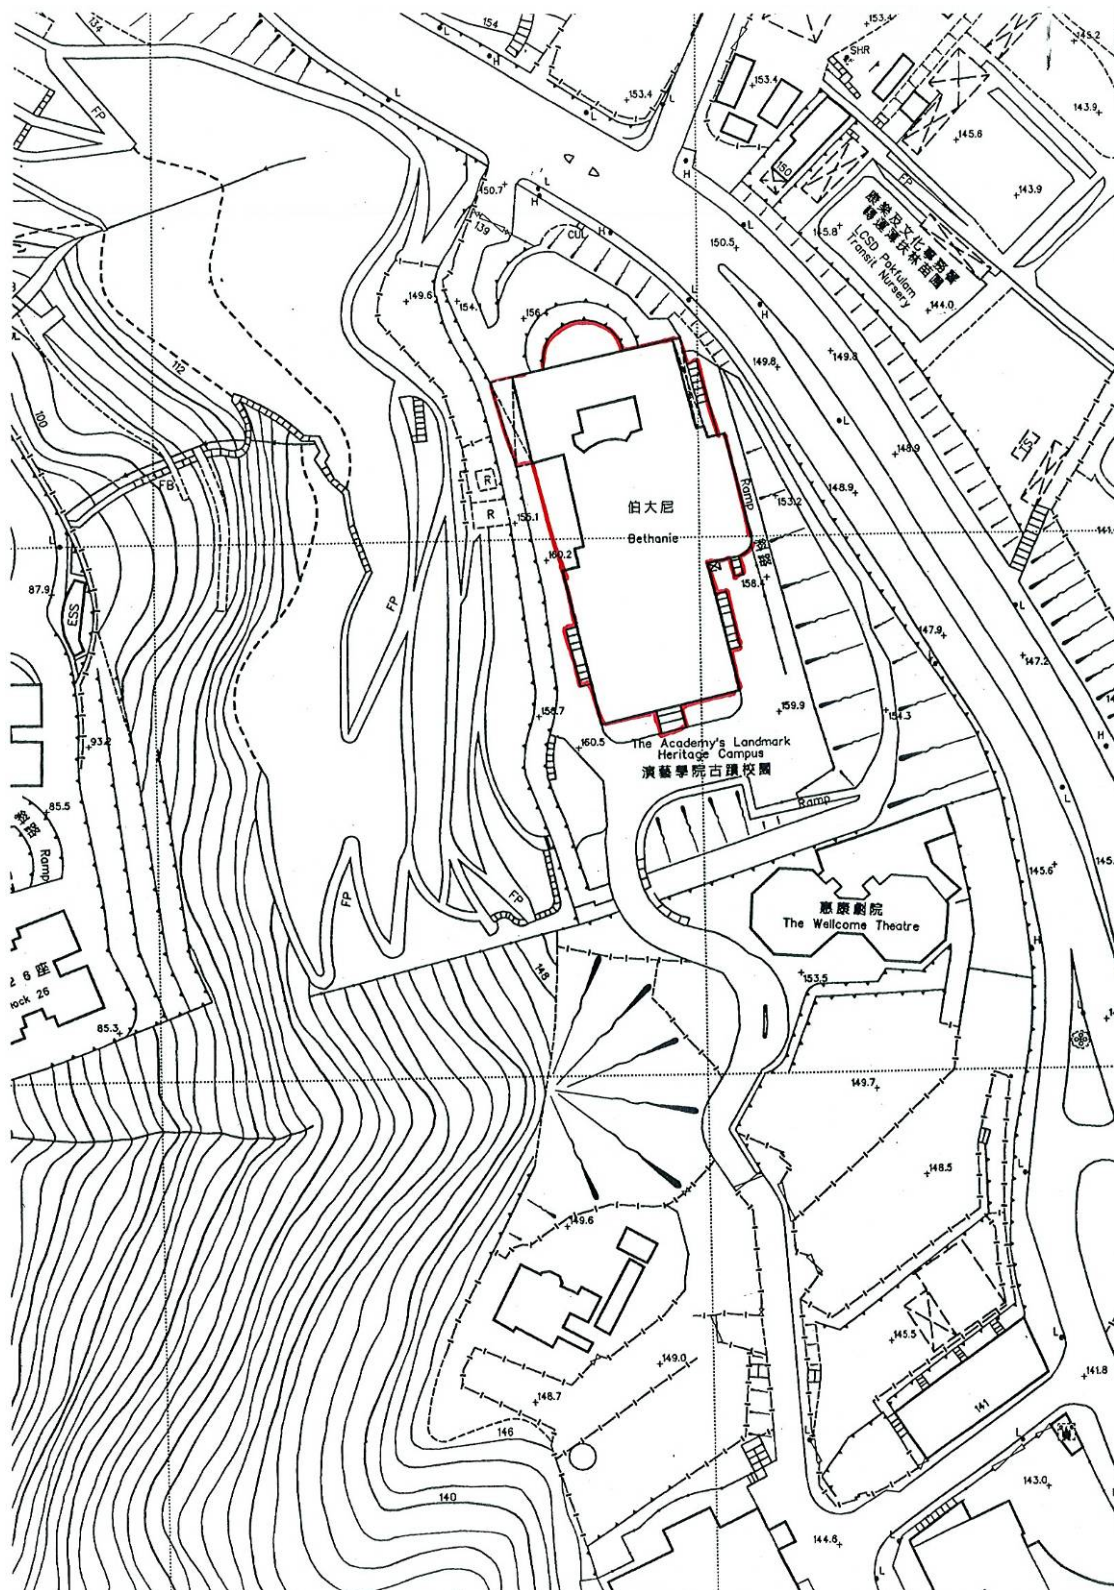

擬宣布為古蹟的伯大尼修院範圍

圖中以紅線劃定的範圍為擬議古蹟的範圍。