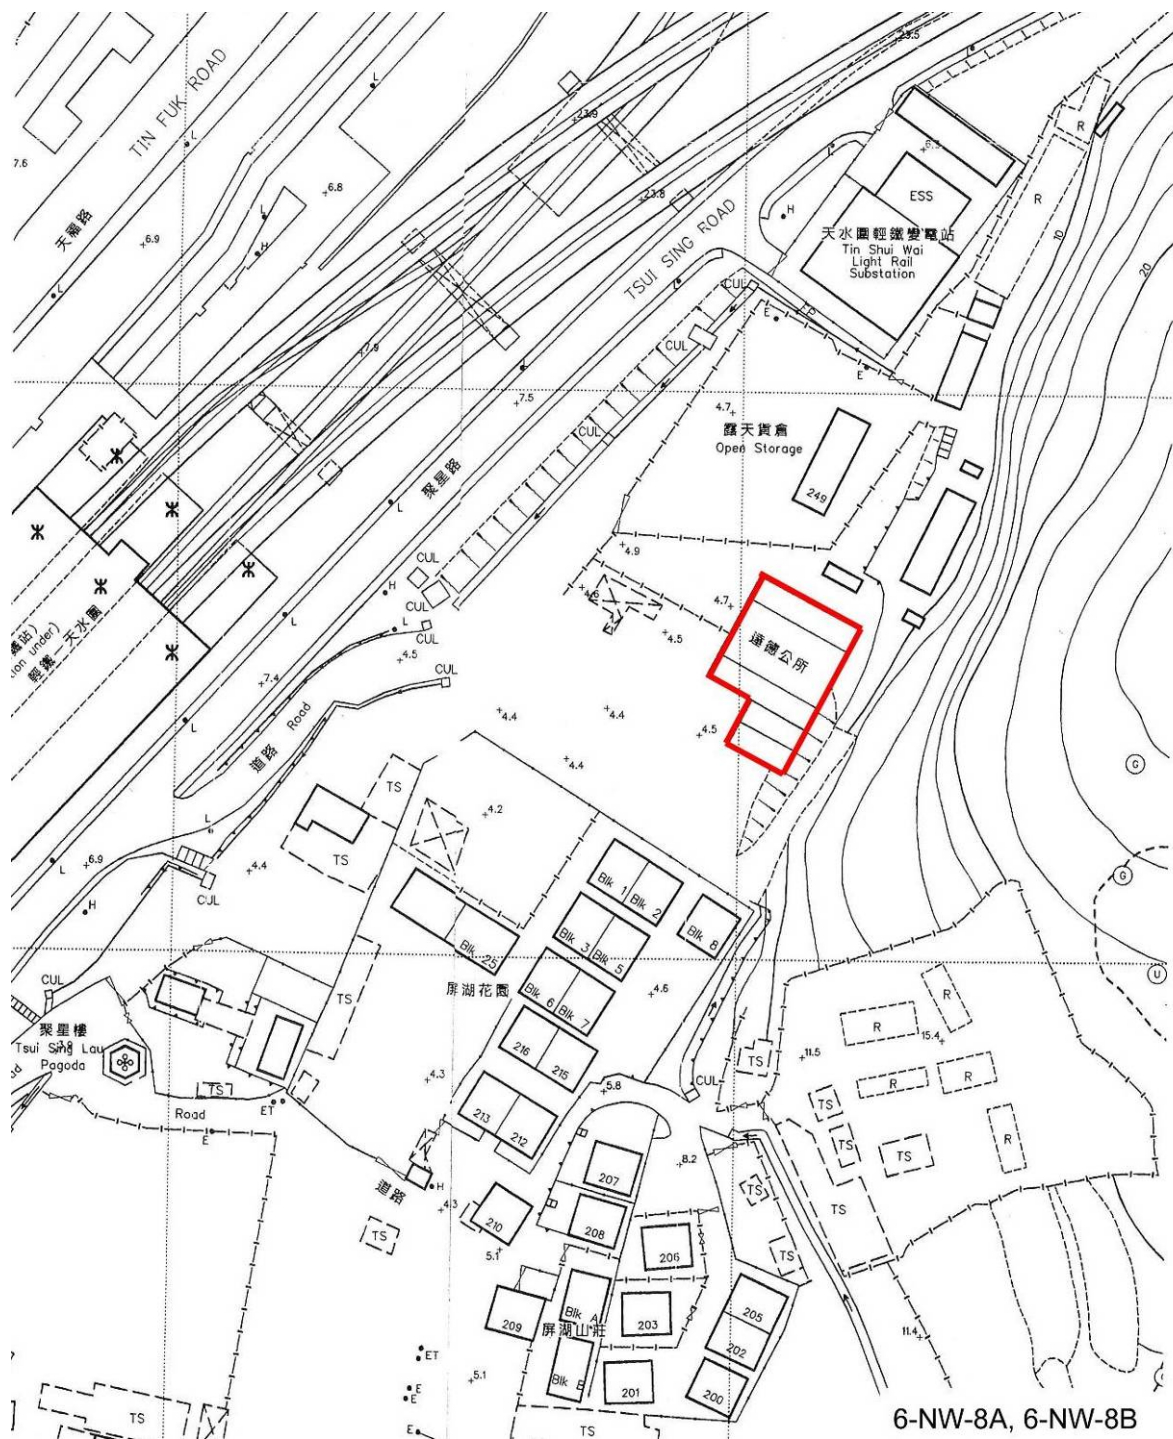

擬宣布為古蹟的達德公所範圍

圖中以紅線劃定的範圍為擬議古蹟的範圍。