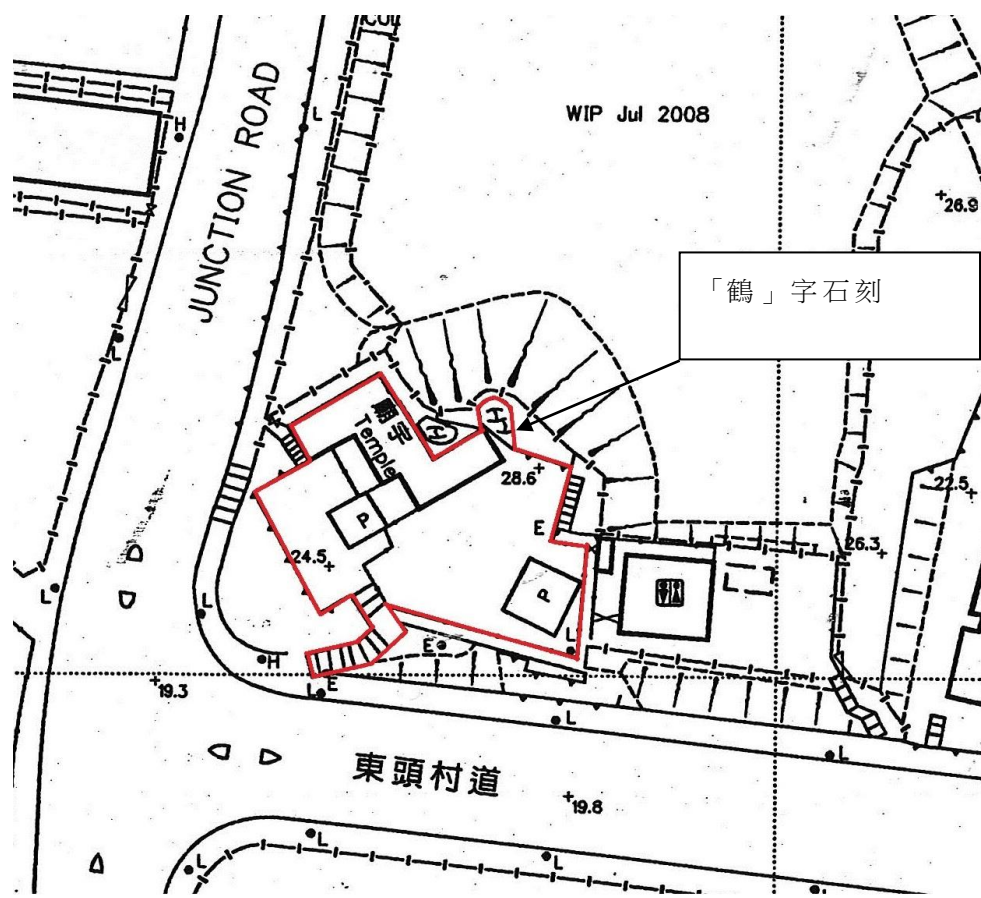

擬宣布蓮花宮為古蹟

圖中以紅線劃定的範圍為擬議古蹟的範圍。

擬宣布洪聖古廟為古蹟

圖中以紅色邊線顯示的洪聖古廟（包括兩支木柱）為擬議古蹟。

擬宣布侯王古廟為古蹟

圖中以紅色邊線顯示的侯王古廟（包括廟宇建築、鄰接土地和刻石）
為擬議古蹟範圍。