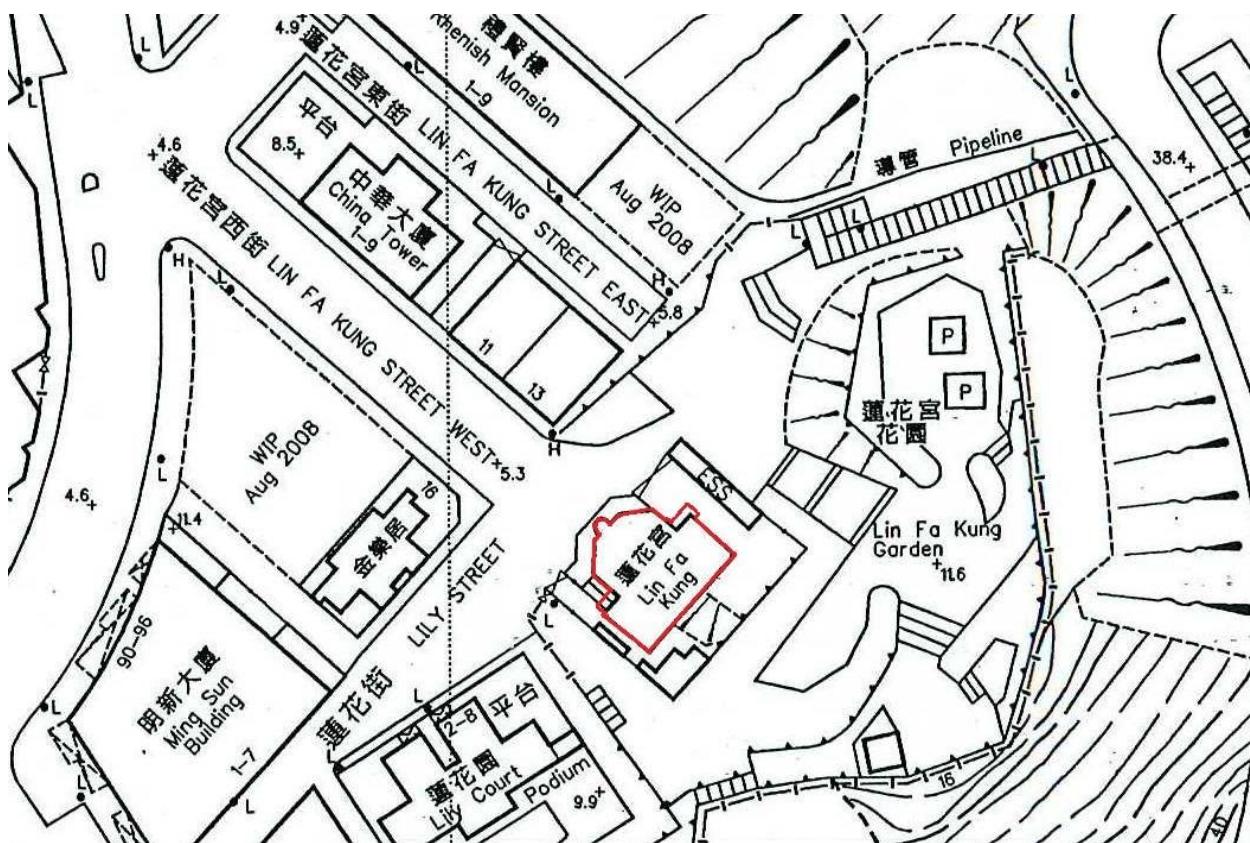

擬宣布蓮花宮為古蹟

圖中以紅線劃定的範圍為擬議古蹟的範圍。

擬宣布洪聖古廟為古蹟

圖中以紅色邊線顯示的洪聖古廟（包括兩支木柱）為擬議古蹟。

擬宣布侯王古廟為古蹟

圖中以紅色邊線顯示的侯王古廟（包括廟宇建築、鄰接土地和刻石）
為擬議古蹟範圍。