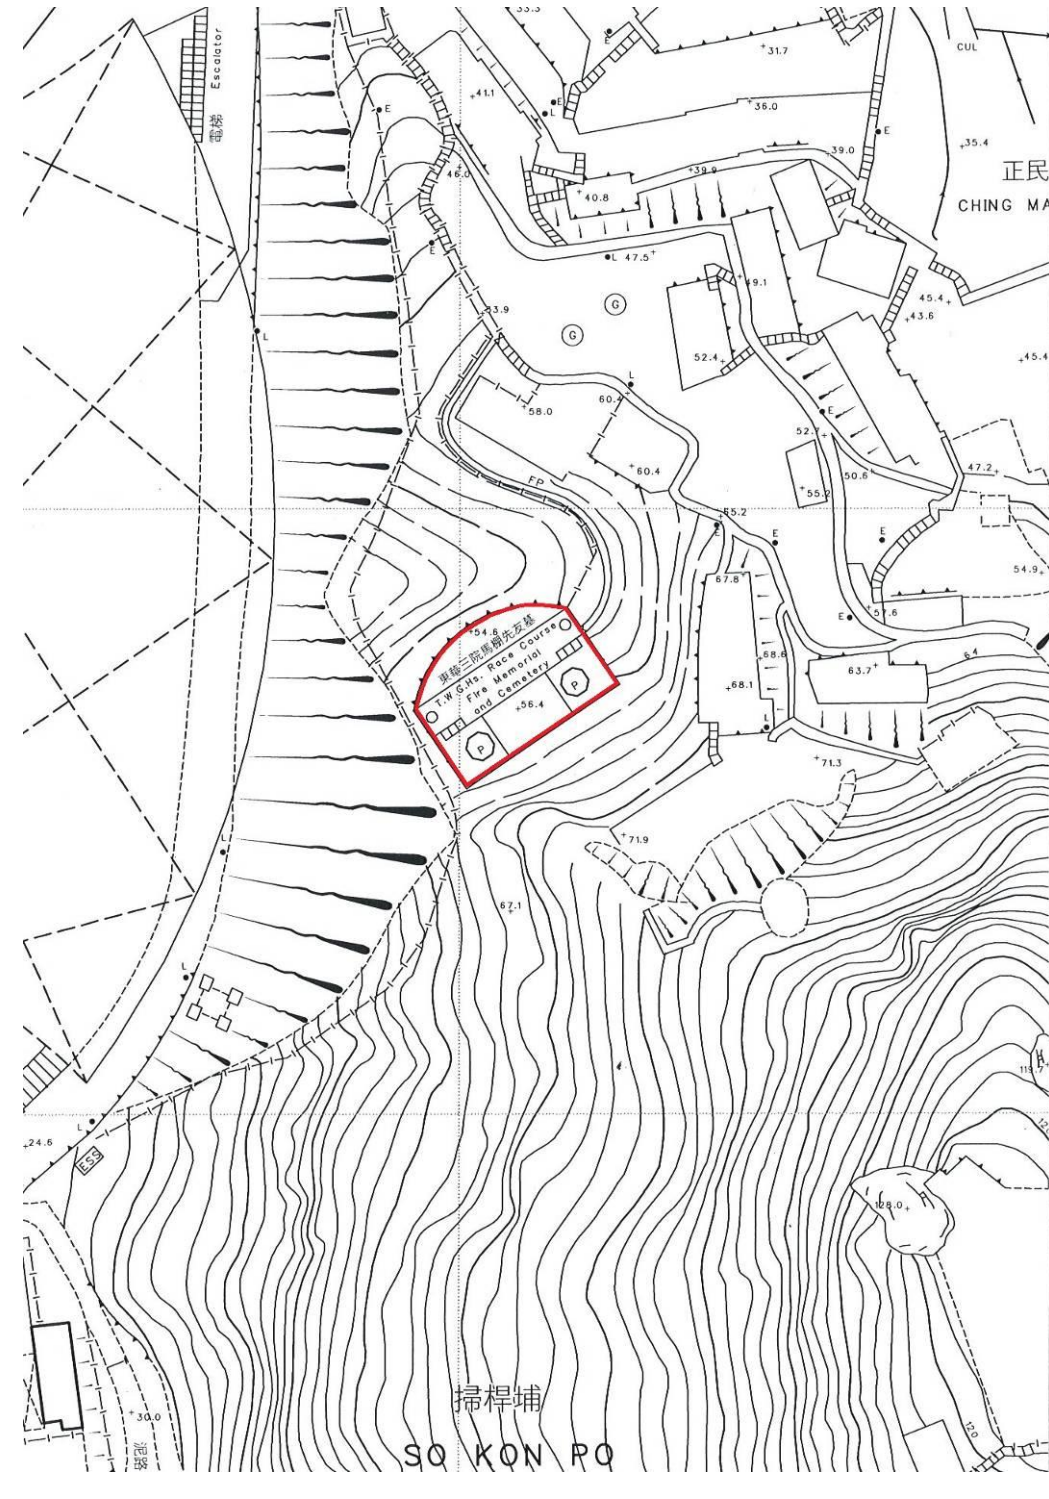

擬宣布訊號塔為古蹟

圖中紅線為古蹟的擬議界線

擬宣布馬場先難友紀念碑為古蹟

圖中紅線為古蹟的擬議界線

擬宣布高街舊精神病院立面為古蹟

圖中紅線為古蹟的擬議界線