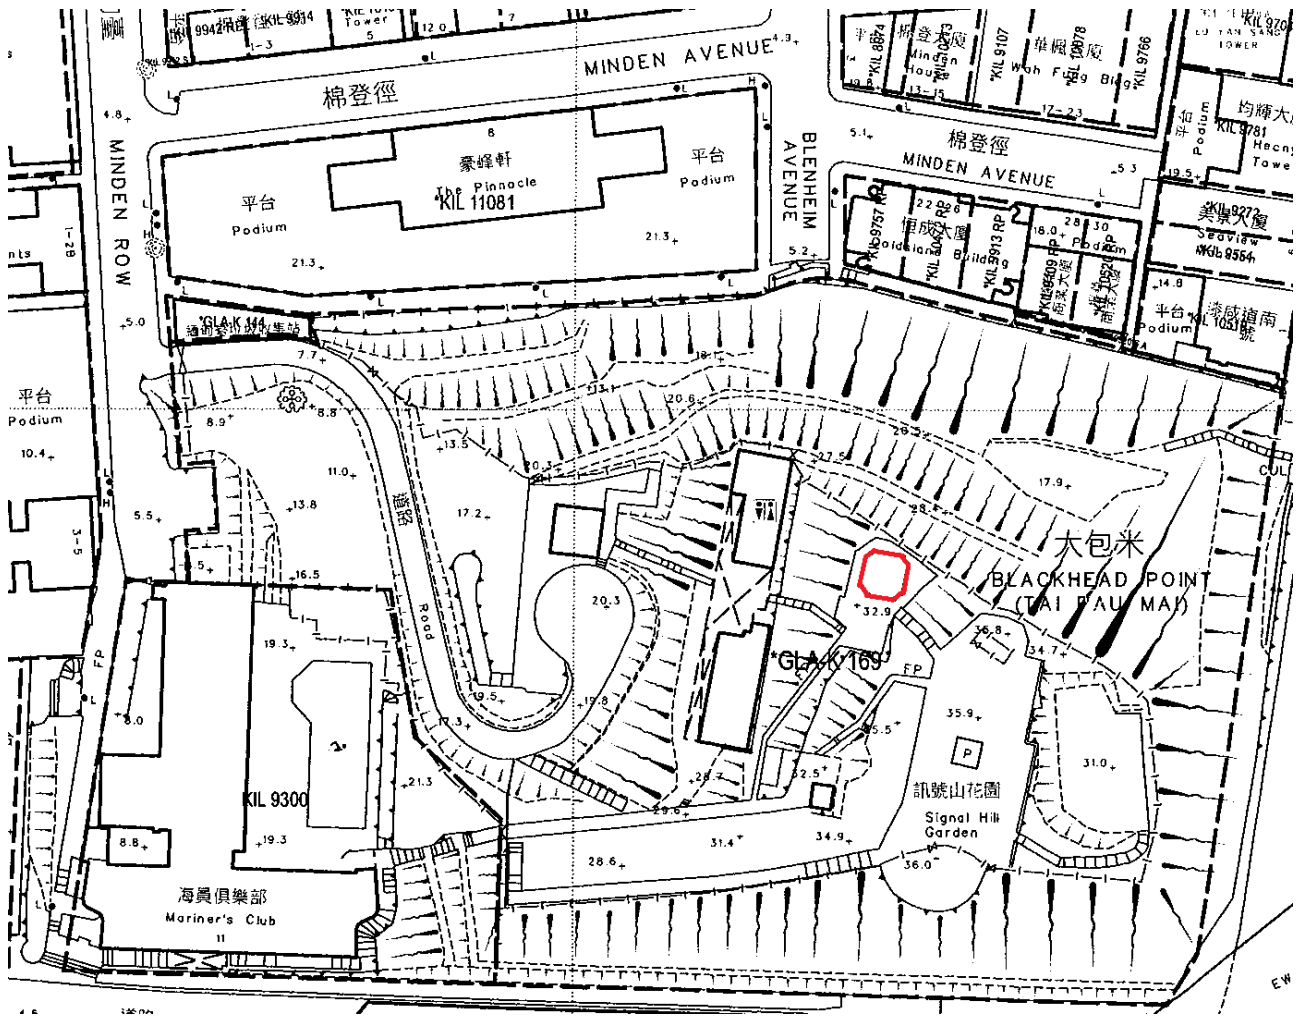

擬宣布訊號塔為古蹟

圖中紅線為古蹟的擬議界線

擬宣布馬場先難友紀念碑為古蹟

圖中紅線為古蹟的擬議界線

擬宣布高街舊精神病院立面為古蹟

圖中紅線為古蹟的擬議界線