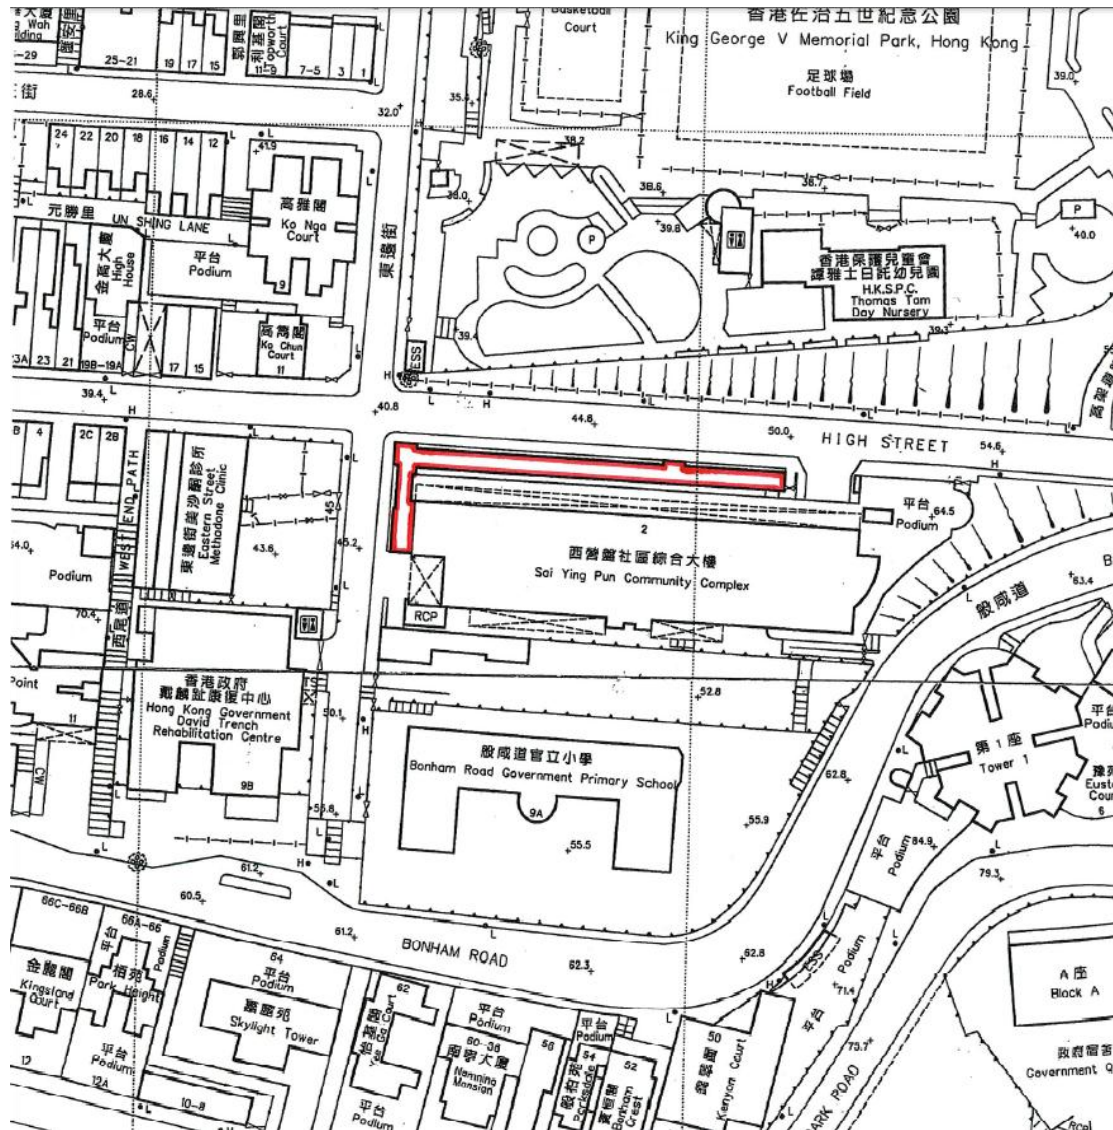

擬宣布訊號塔為古蹟

圖中紅線為古蹟的擬議界線

擬宣布馬場先難友紀念碑為古蹟

圖中紅線為古蹟的擬議界線

擬宣布高街舊精神病院立面為古蹟

圖中紅線為古蹟的擬議界線