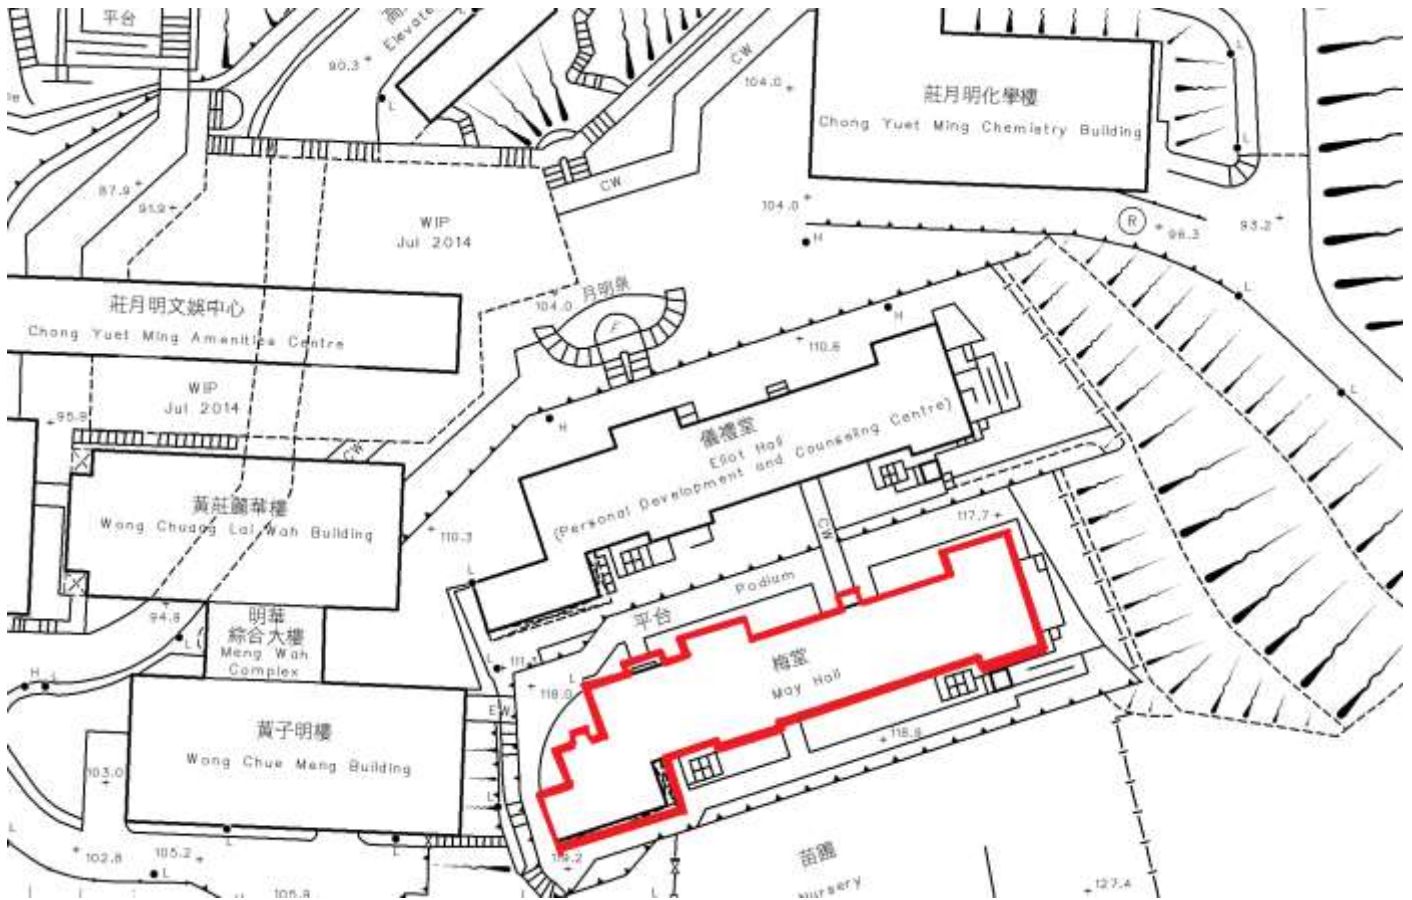

香港大學馮平山樓擬議古蹟範圍

* 圖中以紅線劃定的範圍(外部)為擬議古蹟的範圍

香港大學梅堂擬議古蹟範圍

*圖中以紅線劃定的範圍(外部)為擬議古蹟的範圍