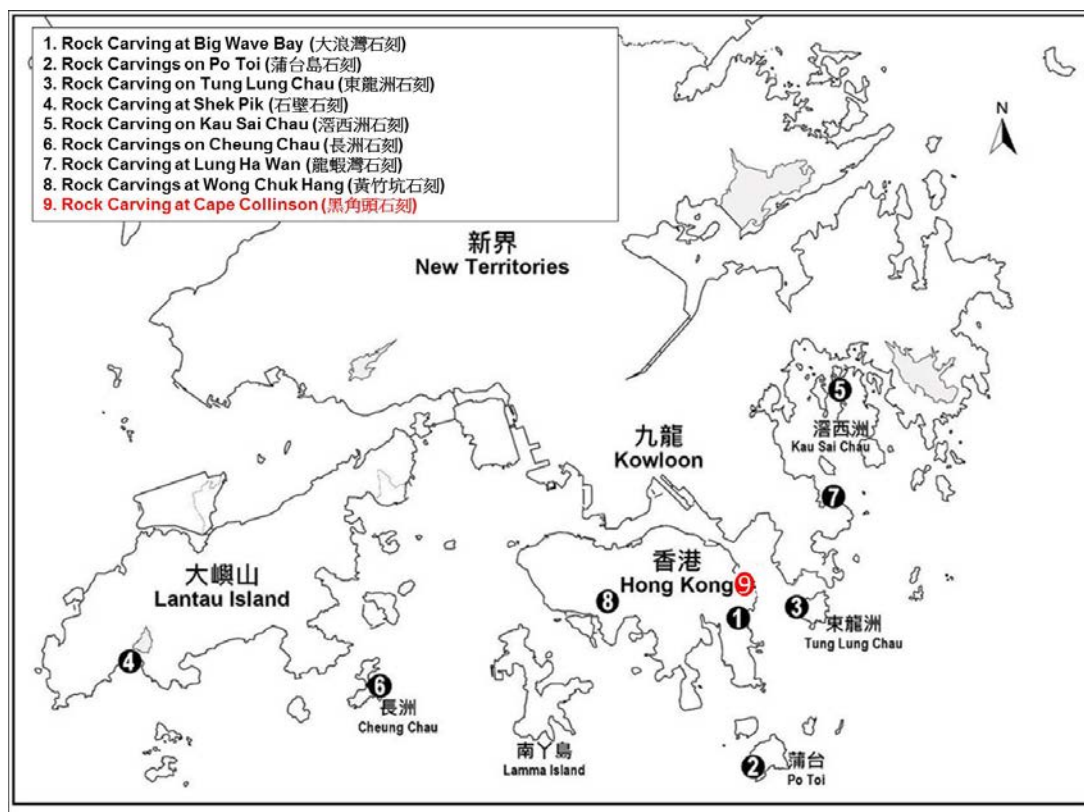

黑角頭石刻

本港各處石刻的位置

黑角頭石刻的位置(紅色標示)

黑角頭石刻

石刻四周環境

石刻位於海岸懸崖上