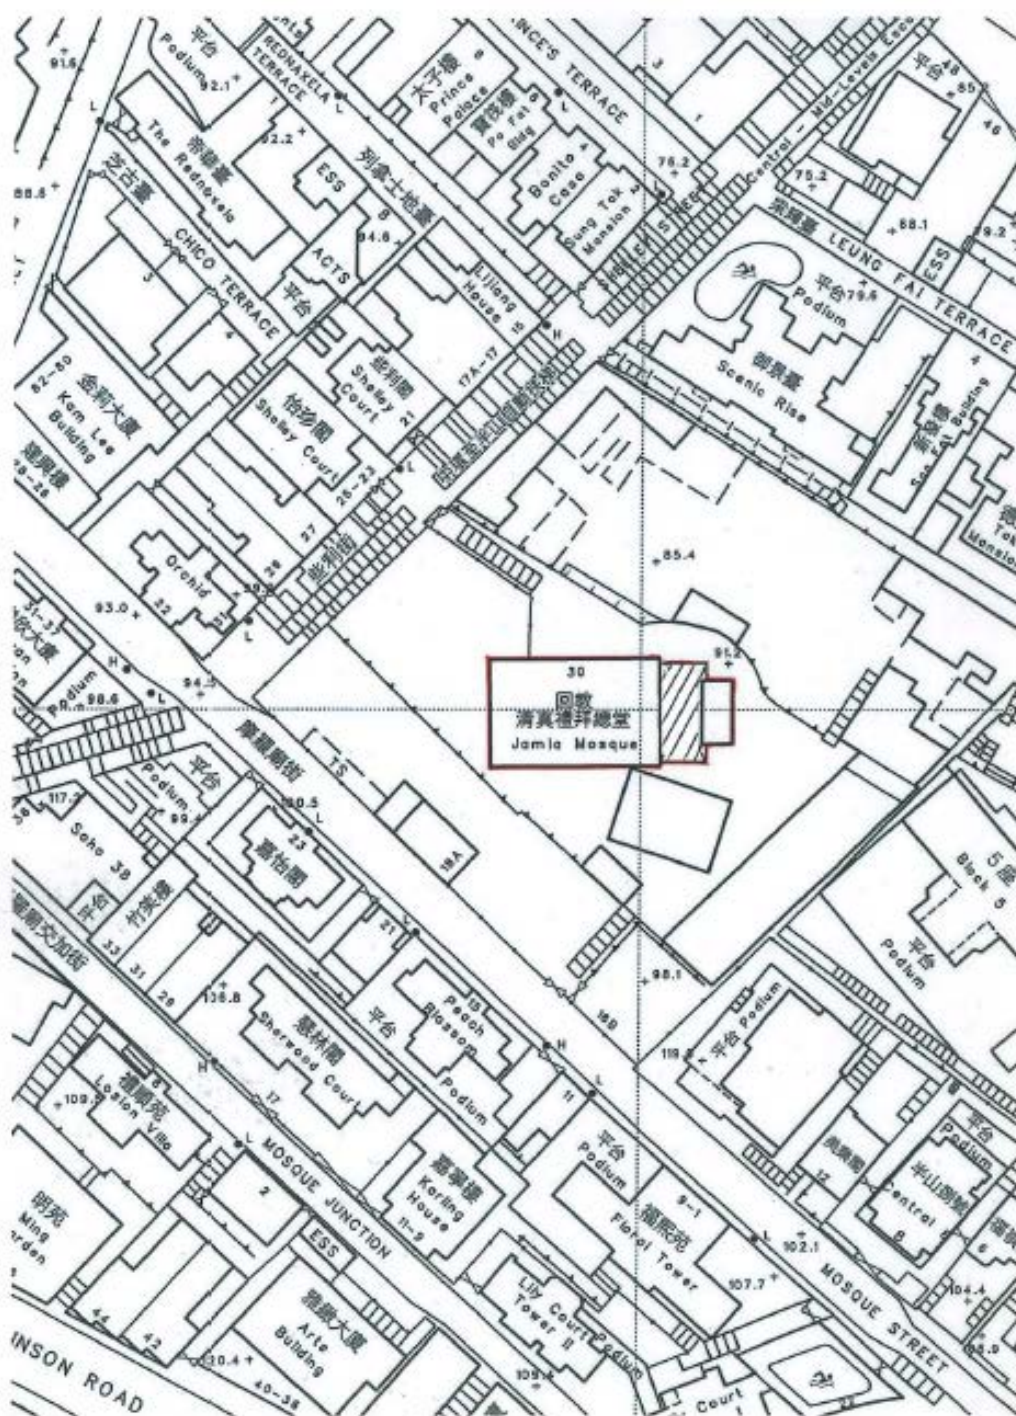

回教清真禮拜總堂擬議古蹟範圍

 包括地面及圍牆，但不包括臨時屋頂

*圖中以紅線劃定的範圍為擬議古蹟範圍

雷生春擬議古蹟範圍

*圖中以紅線劃定的範圍為擬議古蹟範圍

香港大會堂擬議古蹟範圍

*圖中以紅線劃定的範圍為擬議古蹟範圍