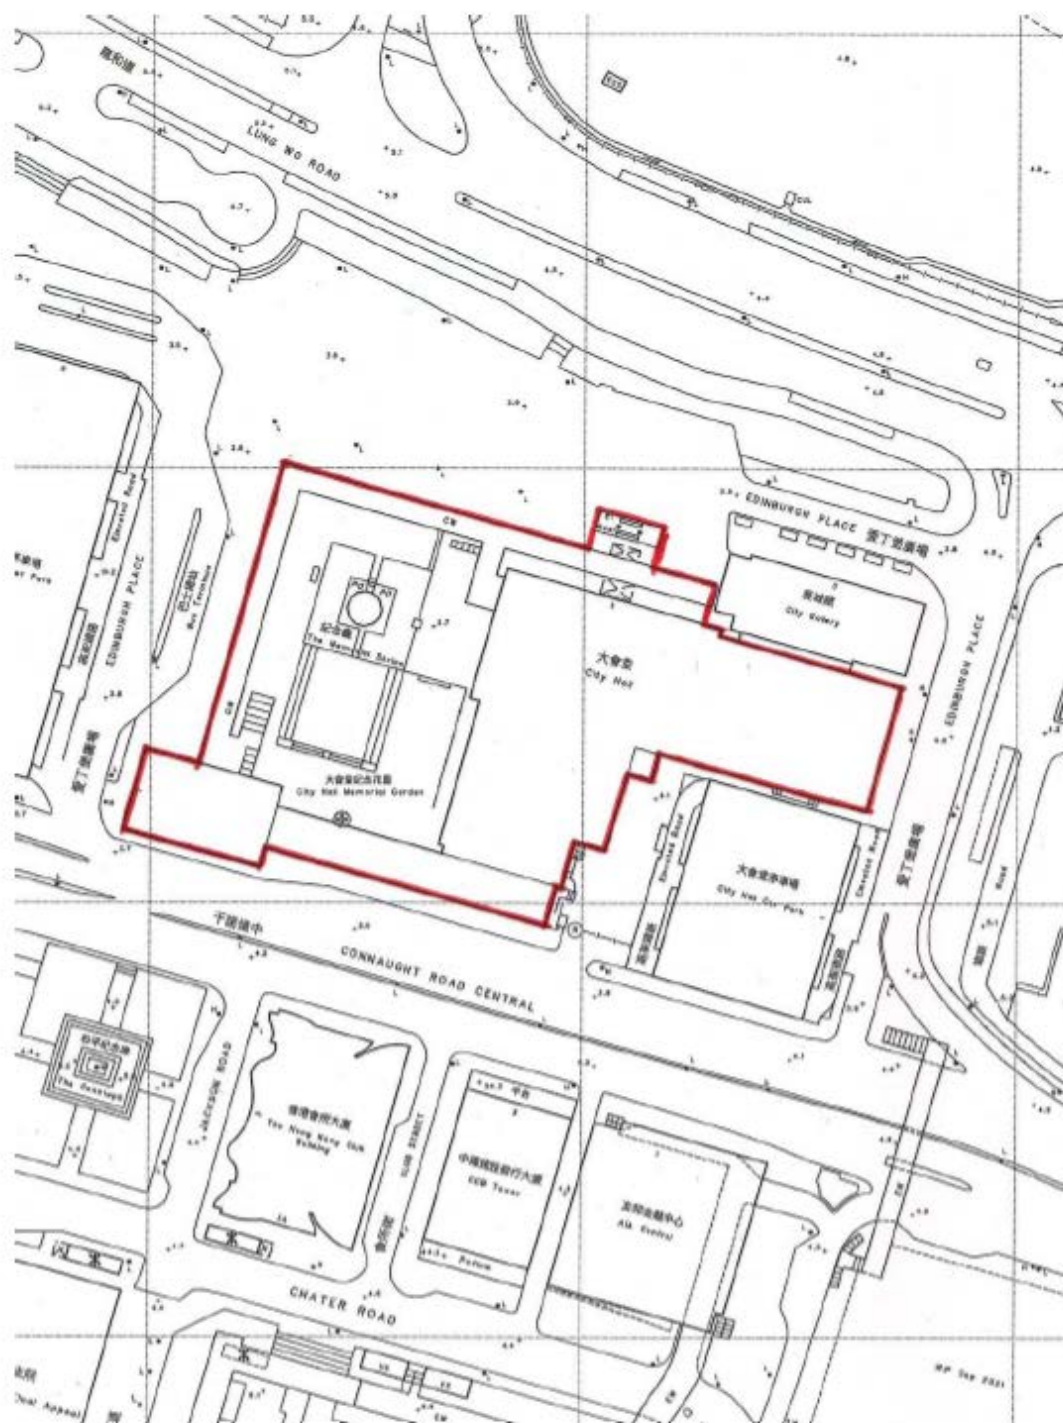

回教清真禮拜總堂擬議古蹟範圍

 包括地面及圍牆，但不包括臨時屋頂

*圖中以紅線劃定的範圍為擬議古蹟範圍

雷生春擬議古蹟範圍

*圖中以紅線劃定的範圍為擬議古蹟範圍

香港大會堂擬議古蹟範圍

*圖中以紅線劃定的範圍為擬議古蹟範圍