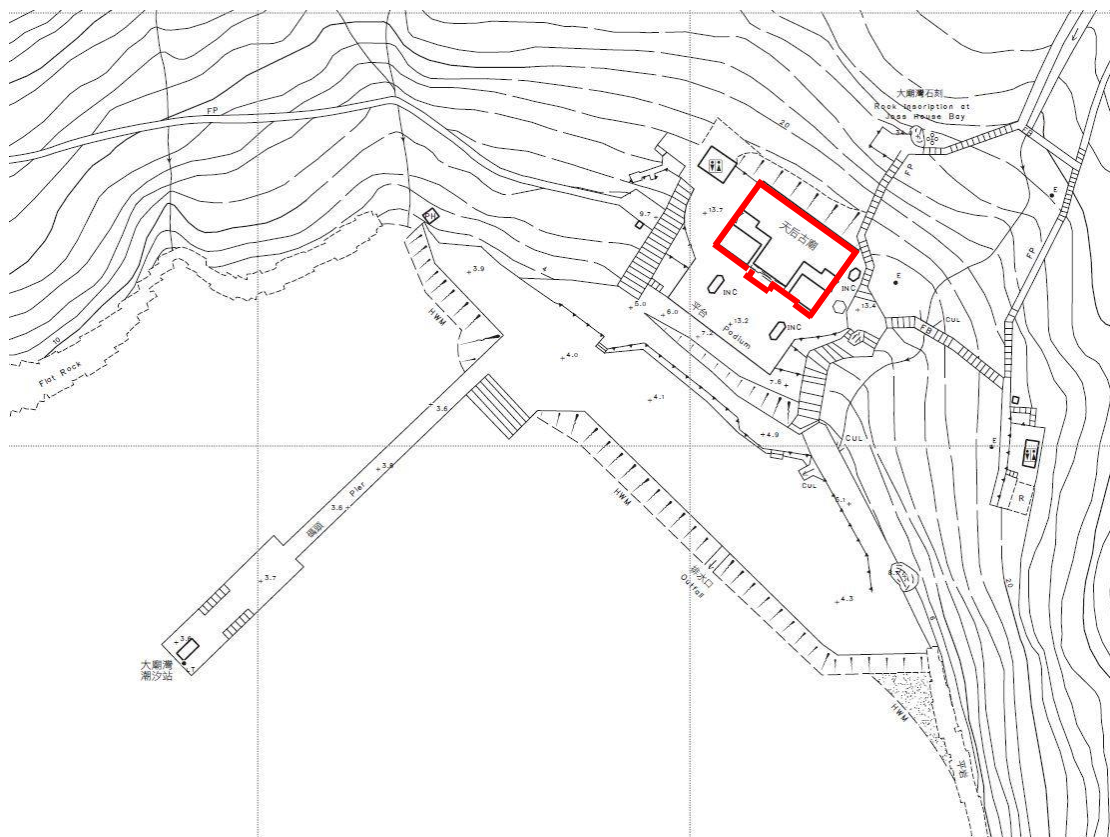

西貢佛堂門天后古廟擬議古蹟範圍

*圖中以紅線劃定的範圍為擬議古蹟範圍

前香港中華基督教青年會中央會所擬議古蹟範圍

*圖中以紅線劃定的範圍為擬議古蹟範圍