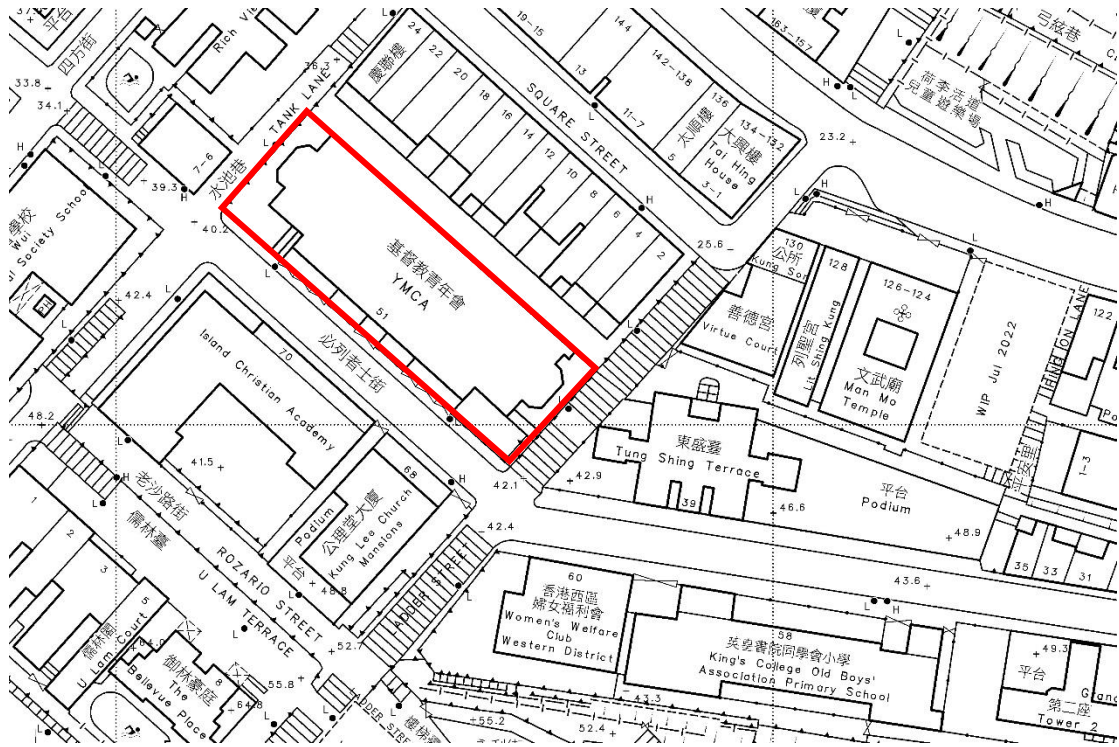

西貢佛堂門天后古廟擬議古蹟範圍

*圖中以紅線劃定的範圍為擬議古蹟範圍

前香港中華基督教青年會中央會所擬議古蹟範圍

*圖中以紅線劃定的範圍為擬議古蹟範圍