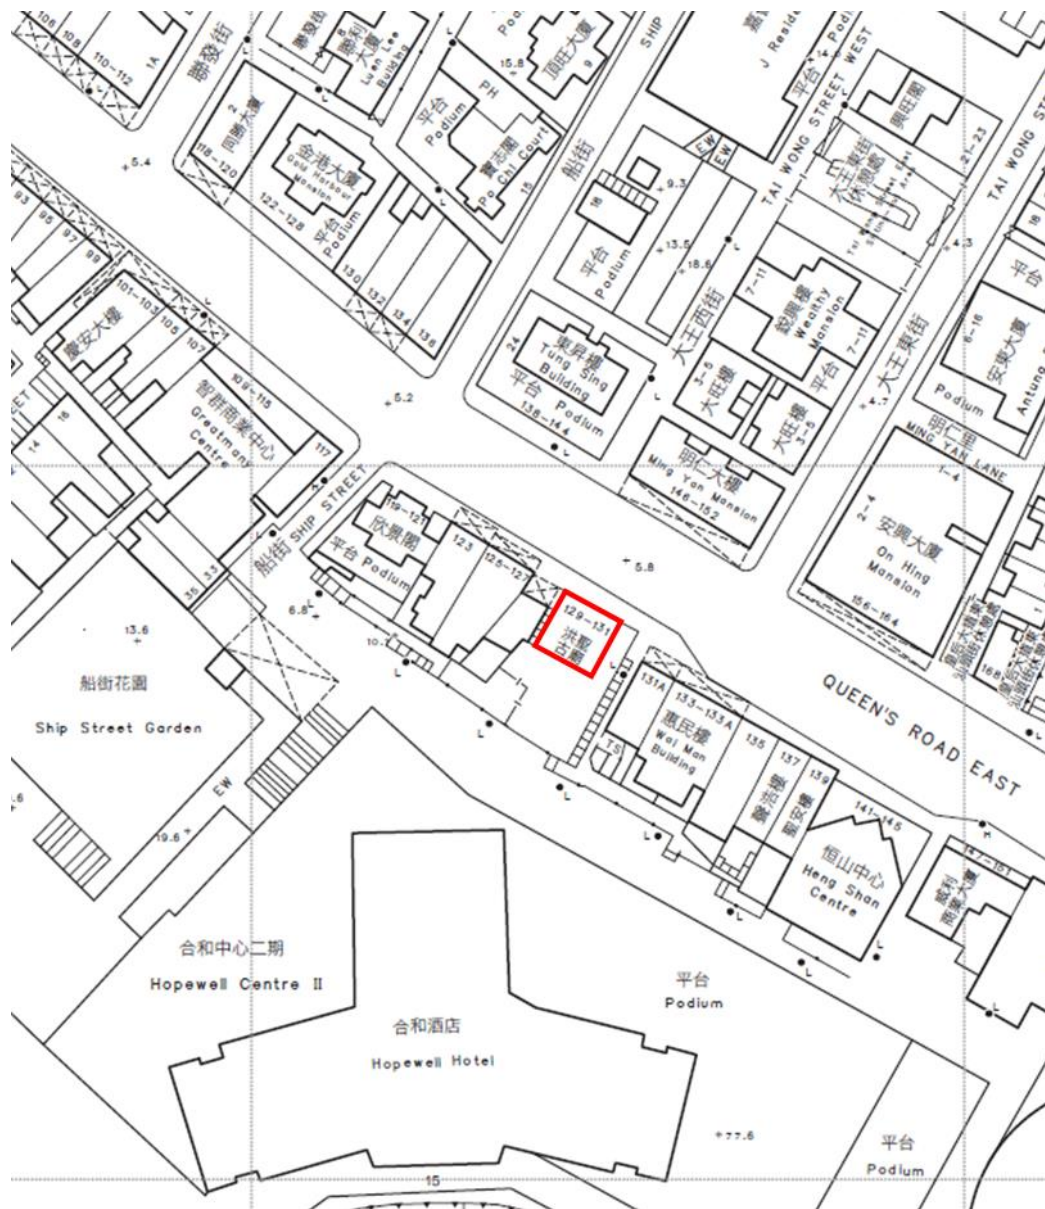

香港灣仔皇后大道東129及131號

洪聖古廟

擬議古蹟範圍

*圖中以紅線劃定的範圍為擬議古蹟範圍