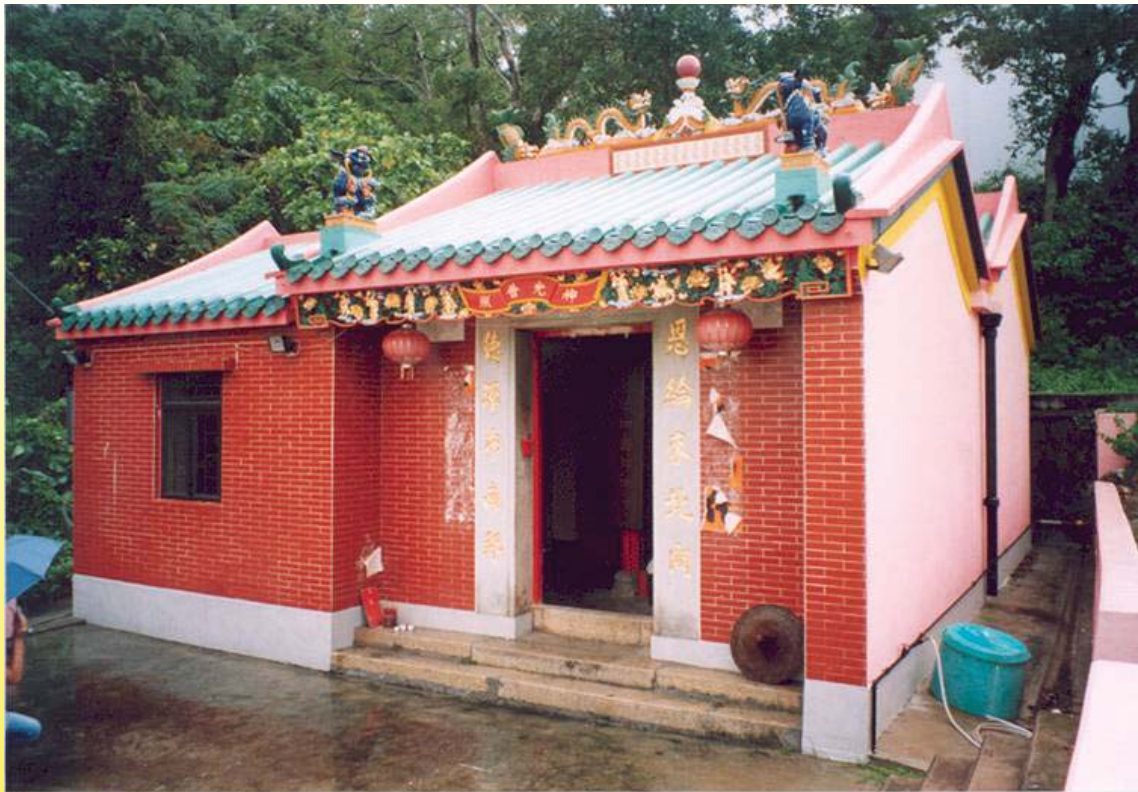

大嶼山塘福洪聖宮
Hung Shing Temple, Tong Fuk, Lantau Island

Number 1421

大嶼山塘福洪聖宮
Hung Shing Temple, Tong Fuk, Lantau Island

Number 1421