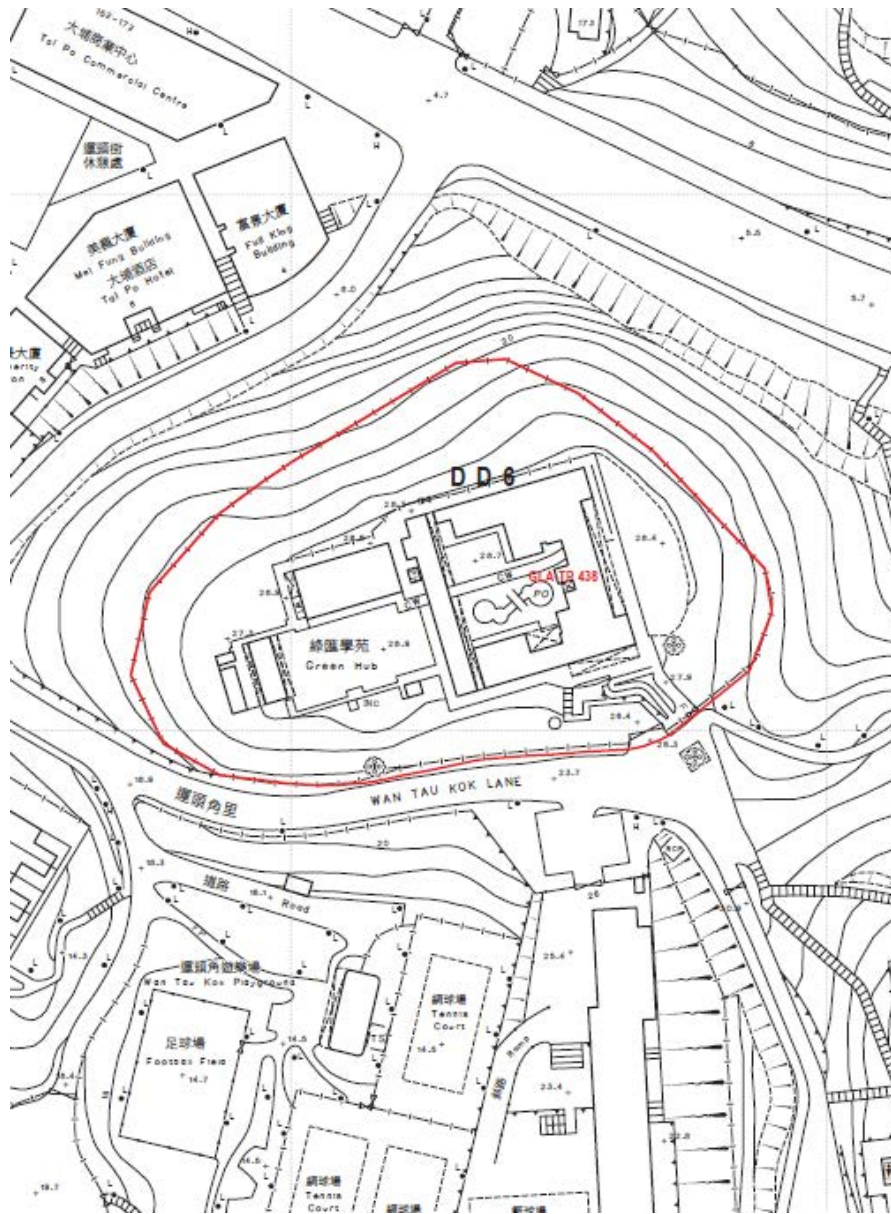

般咸道官立小學擬議古蹟範圍

*圖中以紅線劃定的範圍為擬議古蹟範圍

舊大埔警署擬議古蹟範圍

*圖中以紅線劃定的範圍為擬議古蹟範圍

協天宮擬議古蹟範圍

*圖中以紅線劃定的範圍為擬議古蹟範圍