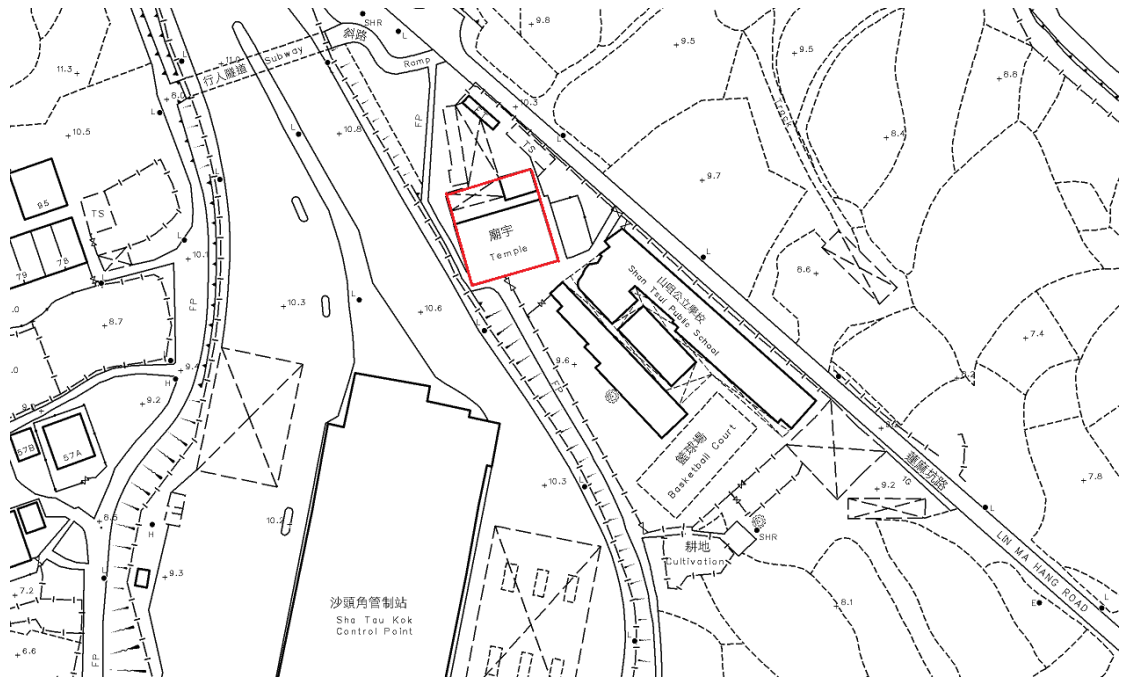

般咸道官立小學擬議古蹟範圍

*圖中以紅線劃定的範圍為擬議古蹟範圍

舊大埔警署擬議古蹟範圍

*圖中以紅線劃定的範圍為擬議古蹟範圍

協天宮擬議古蹟範圍

*圖中以紅線劃定的範圍為擬議古蹟範圍