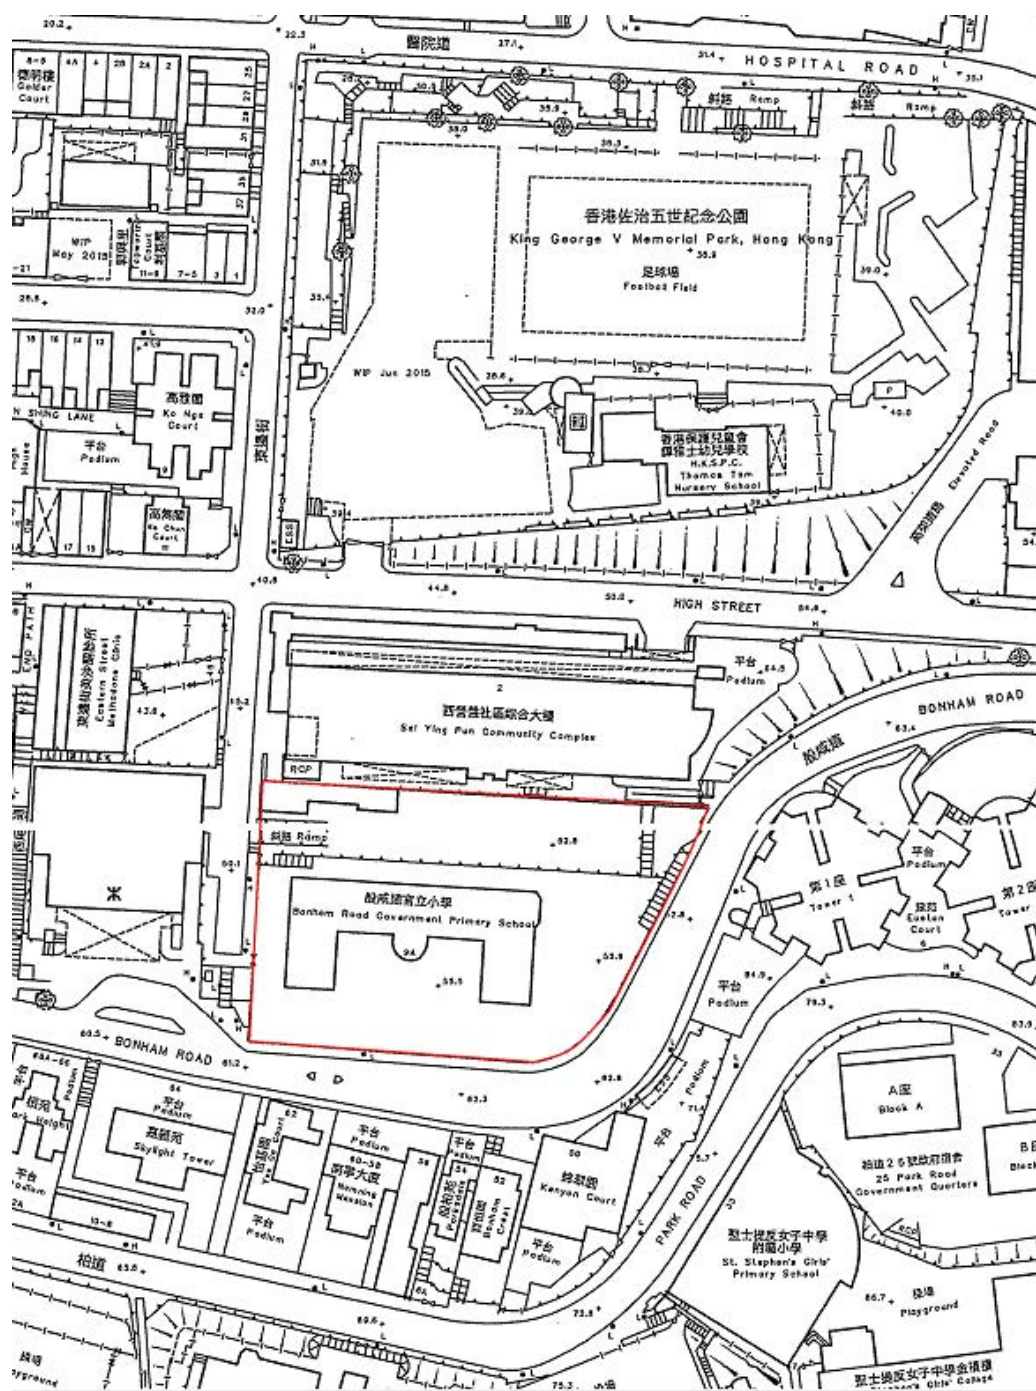

般咸道官立小學擬議古蹟範圍

*圖中以紅線劃定的範圍為擬議古蹟範圍

舊大埔警署擬議古蹟範圍

*圖中以紅線劃定的範圍為擬議古蹟範圍

協天宮擬議古蹟範圍

*圖中以紅線劃定的範圍為擬議古蹟範圍